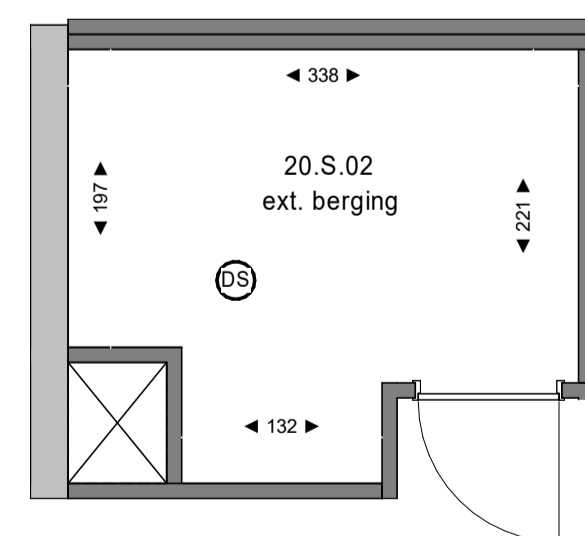

plattegrond berging
1 : 50
3e verdieping